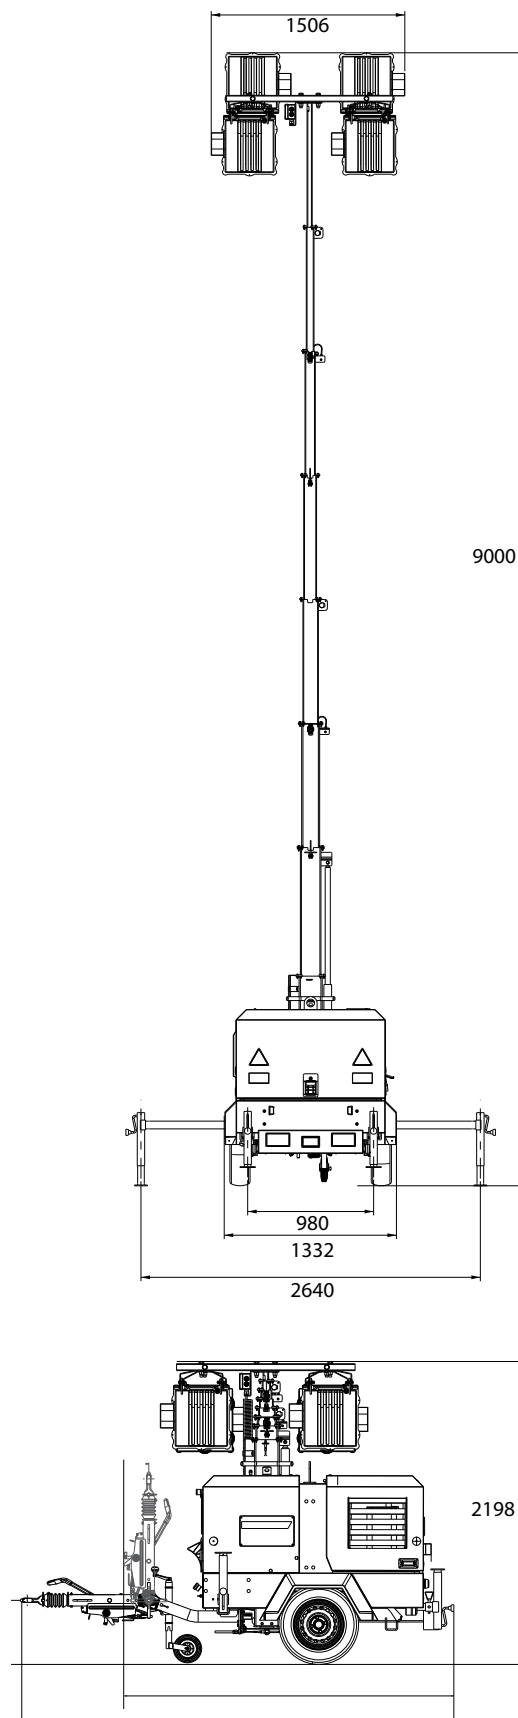

Le caratteristiche e le dimensioni possono subire variazioni senza preavviso. Le immagini dei prodotti Doosan Portable Power possono rappresentare apparecchiature diverse rispetto a quelle standard.

Portable Power